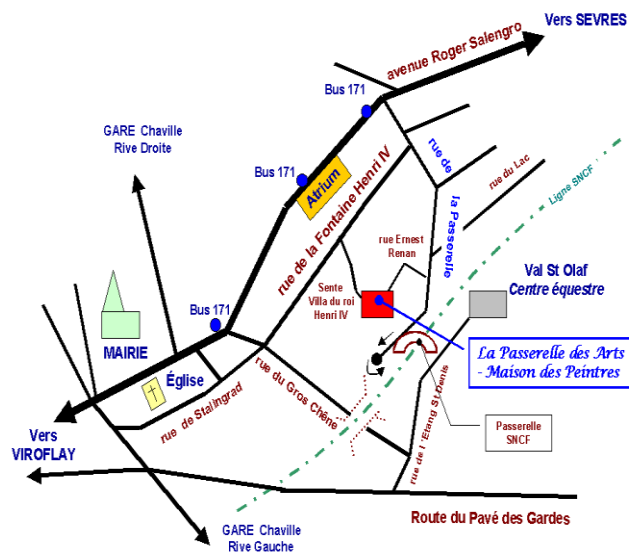

Le Conseil d'administration

PLAN D'ACCES

Pour nous rejoindre

Par Train

Chaville Rive droite (ligne Paris St Lazare)
Chaville Rive gauche (ligne Paris Montparnasse)

Par Bus

Ligne 171 (Pont de Sèvres – Versailles Château)
(arrêt = ATRIUM)

En voiture

- **Stationnement public**: au bout de la rue de La Passerelle
- **Parking** : prendre la Sente Henri IV (accès via rue de la Fontaine Henri IV)

Autres

Chaville Bus : **Ligne Bleue**

ACTIVITES 2019 - 2020