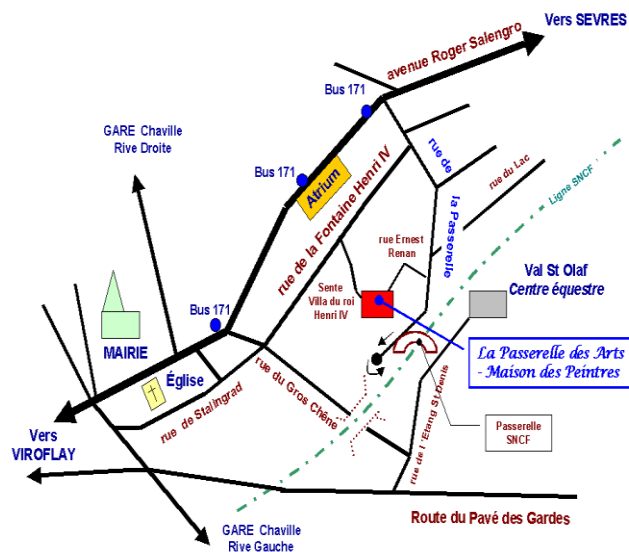

Le Conseil d'administration

PLAN D'ACCES

Pour nous rejoindre

Par Train

Chaville Rive droite (ligne Paris St Lazare)
Chaville Rive gauche (ligne Paris Montparnasse)

Par Bus

Ligne 171 (Pont de Sèvres – Versailles Château)
(arrêt = ATRIUM)

En voiture

- **Parking** : en haut de la rue de La Passerelle, prendre sur la droite « rue Ernest Renan », puis entrer dans la Serre de Chaville.

- Ou se garer

... "rue de la Passerelle" ou
... "rue de l'Etang St Denis" et emprunter la "Passerelle" au dessus de la ligne SNCF